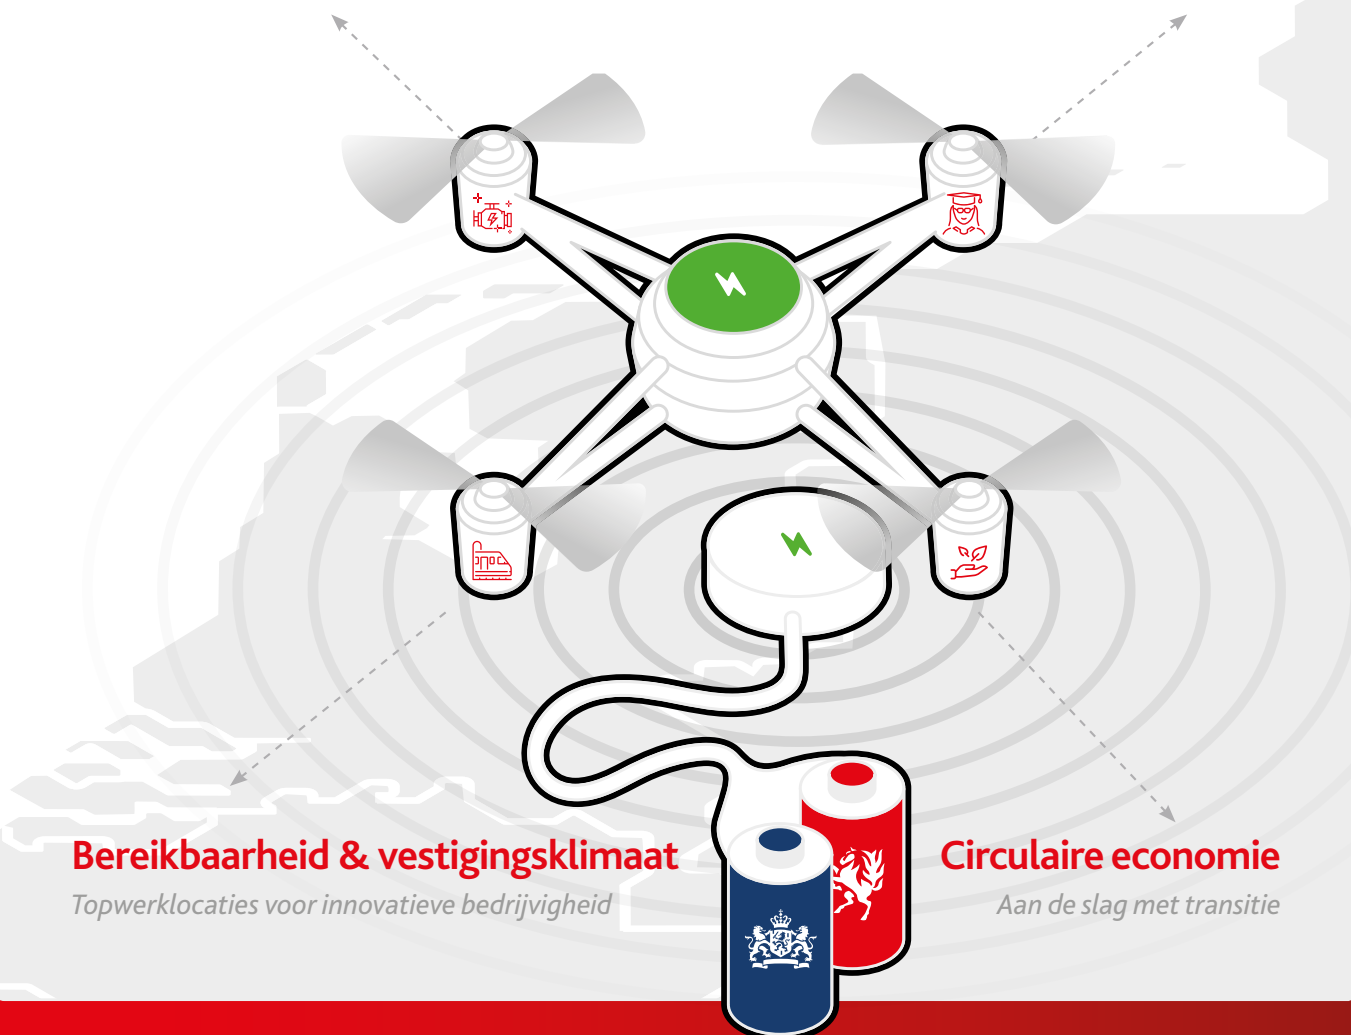

De maatschappij vraagt om oplossingen uit Twente. En de Twentse technologie versterkt de innovatieve ontwikkeling van een duurzaam Nederland. Bedrijfsleven, onderwijs- en kennisinstellingen en overheden in Twente bundelen de krachten voor de economie van de toekomst. Wil Twente verder groeien en haar kracht optimaal inzetten voor de ontwikkeling van Nederland dan moet dat samen met het Rijk. Hiertoe investeren regionale partners gezamenlijk € 128 miljoen. Zij vragen het Rijk om € 38 miljoen bij te dragen.

Techniek als motor

Voor stad & land

Arbeidsmarkt & talent

Gouden handen & Slimme koppen

Bereikbaarheid & vestigingsklimaat

Topwerklocaties voor innovatieve bedrijvigheid

Circulaire economie

Aan de slag met transitie

ACTIELIJNEN

Techniek als motor

Voor stad & land

- ▶ Industrie 4.0: innovatieve maakindustrie die inspelt op economische kansen van smart industry en oplossingen biedt voor maatschappelijke uitdagingen
 - ▶ Advanced Manufacturing Program in samenwerking met Fraunhofer
 - ▶ TopFit CitizenLab: innovatie van zorg voor preventie en life-long wellbeing
 - ▶ PDEng voor digitale transformatie en advanced manufacturing